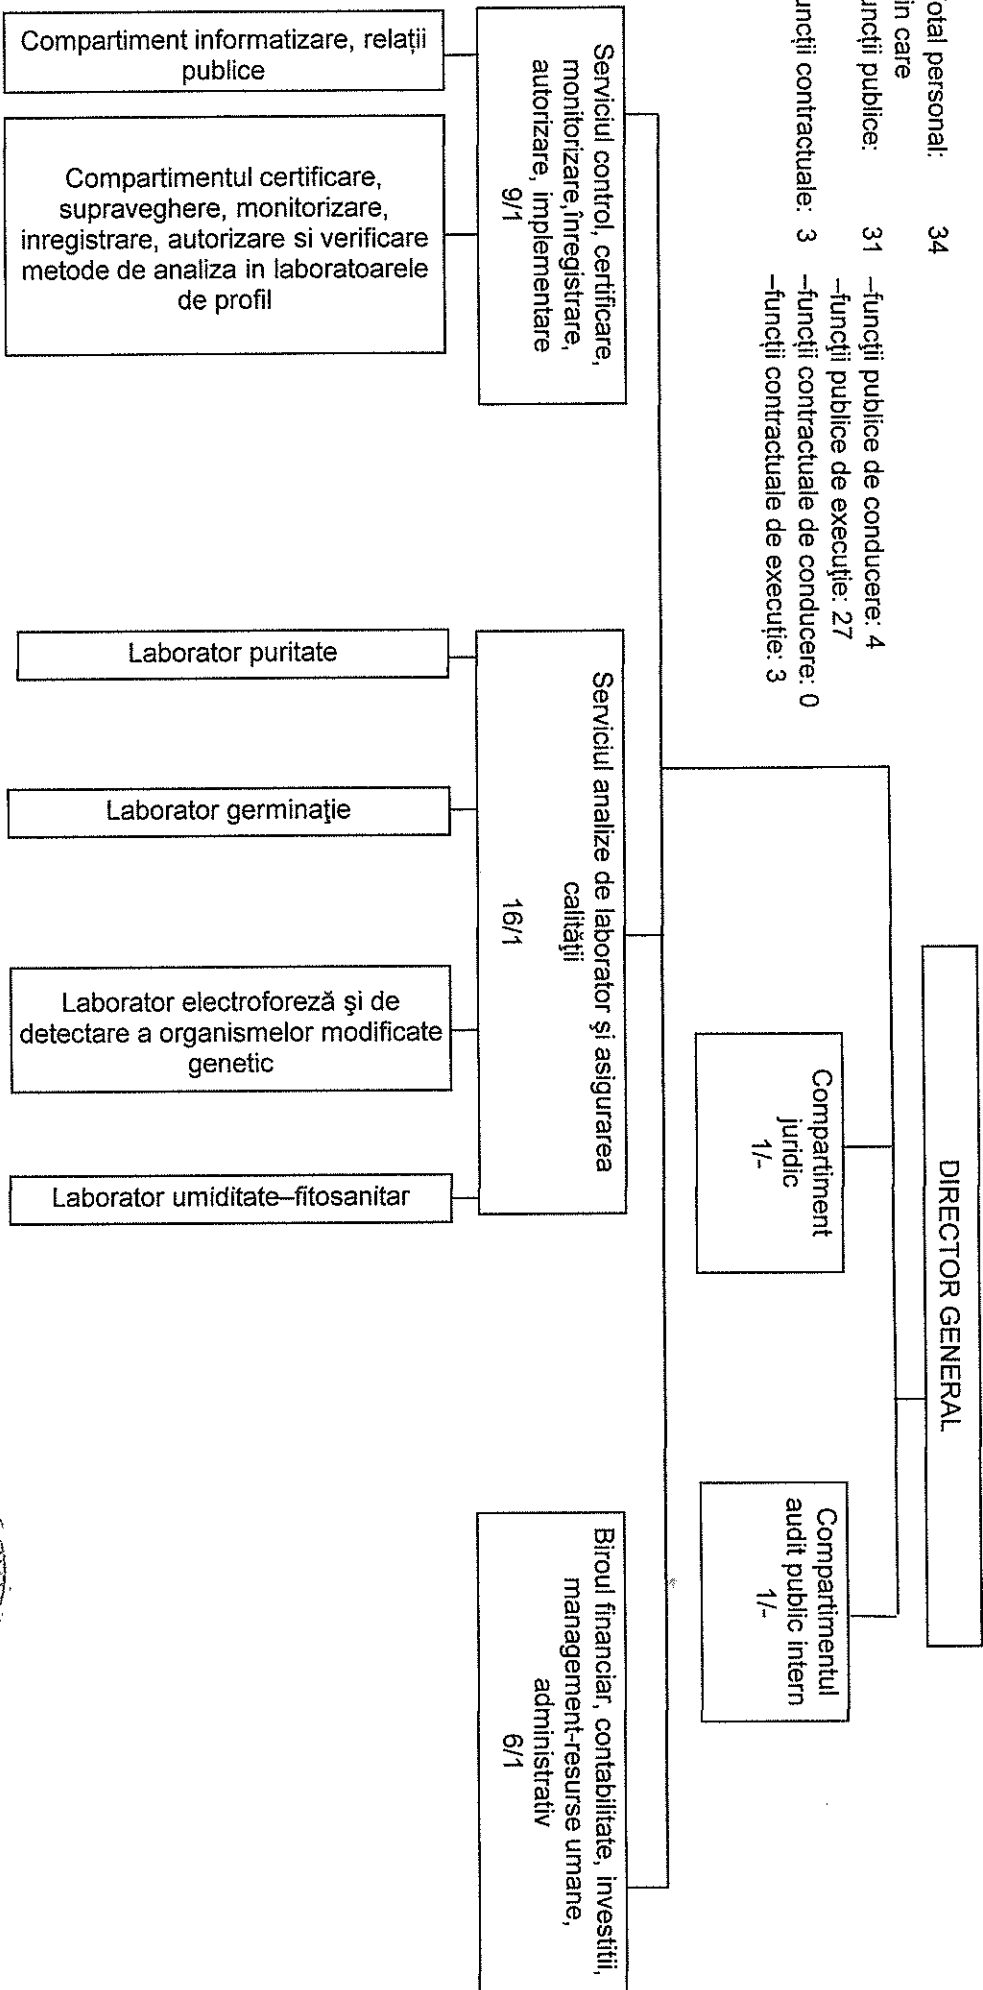

LABORATORUL CENTRAL PENTRU CALITATEA SEMINTELOR ȘI A MATERIALULUI SĂDITOR BUCUREȘTI

Total personal: 34
 din care
 funcții publice: 31
 -funcții publice de conducere: 4
 -funcții publice de execuție: 27
 funcții contractuale: 3
 -funcții contractuale de conducere: 0
 -funcții contractuale de execuție: 3

LABORATORUL CENTRAL PENTRU CALITATEA SEMINTELOR ȘI A MATERIALULUI SĂDITOR
 INSTITUTUL NAȚIONAL DE CERCETARE ȘI DEZVOLTĂRII RURALE * BUCUREȘTI *
 Director General
 Mirela Carmen